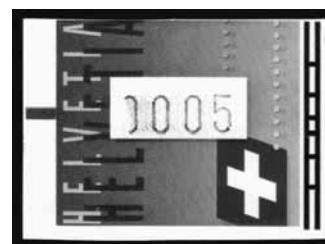

ATM AKTUELL 122

ATM Seitz AG, Murbacherstr. 37, Postfach, CH-6002 Luzern

Fachhändler für Automaten-Briefmarken – seit 1981
Autor von ATM-Katalogen Schweiz und weltweit
Fehllisten und Prüfungen von ATM weltweit

☎ Telefon 041 210 28 25 (11-20 Uhr)
☎ Bestelltelefon 041 210 28 88 (auch Sa/So)
☎ Fax (CH 004141) 041 210 28 26
💻 Internet www.atms.ch

Postbank Luzern 60-23650-6
Postbank München 121066809
Mitglied APHV / BDPH / IFSDA / SBHV

Dies ist unsere 224. Liste in 28 Jahren
Redaktionsschluss: 30. Januar 2009
Preise in SFr.; 10 Tage Umtausch- und
Rückgaberecht; Portofrei ab SFr. 500.--
Karten: Mastercard und Visa

ATM Seitz AG online
Internet-Homepage: www.atms.ch

Sehr geehrte Kunden.

Immer noch zahlen Sammler bei anderen Anbietern, um ATM 20/21 mit rotem Wertaufdruck zu erhalten. Diese Verwendung entsteht nur durch Manipulation an der Papierrolle bzw. am Drucker. Wir bieten diese ATM nicht an, sondern verschenken sie !

Statt Fr. 12.00 / 18.00 / 22.00 gratis

Zu jeder Bestellung aus dieser Liste erhalten Sie **gratis** eine komplette Serie ATM 20 – 21 Flaggen **Fehlerverwendung mit rotem Wertaufdruck !** So kann man richtig Geld sparen ! Angebot 1x pro Kunde.

Überprüfung unserer Kundenadressen

Da die Kosten für den Druck und Versand der Preislisten enorm sind, kontrollieren wir von Zeit zu Zeit unsere Kundenadressen. Adressen von Kunden, die in letzter Zeit nichts bestellt haben, müssen wir leider löschen. Kunden, welche regelmässig bestellen, erhalten alle Informationen zugesandt.

ATM ohne Silberbalken in Lenk: Steuerbalken schwarz statt silber !