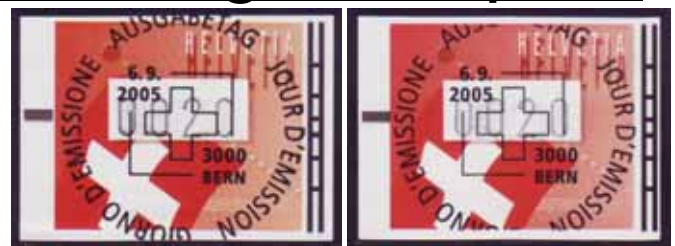

ATM 20-21 Schweizer Flaggen mit vorgedrucktem Ersttagsstempel !

Um sich die mühsame Arbeit mit dem Stempeln von losen Automatenmarken zu sparen, hat die Post beim Druck der ATM-Rollen Schweizer Flaggen auf einem Teil der Papierrollen zusätzlich den Ausgabetagstempel 6.9.2005 aufdrucken lassen. Der wichtige Unterschied ist einfach zu erkennen: Der gedruckte Stempel ist oben und unten nicht vollständig. Er geht nicht über das rote Bild hinaus !

Stempel gestempelt

Stempel gedruckt

Ausgabetagstempel gestempelt = vollständiger Stempeltext oben und unten

205.069	CH ATM 20-21 Ausgabetagstempel gestempelt 2 ATM 0020 Vollstempel	3.00
170.802	CH ATM 20-21 Ausgabetagstempel gestempelt 2 ATM 0085 Vollstempel	7.50
205.058	CH ATM 20-21 Ausgabetag gestempelt 2 Sätze 85/100/120/130 Voll-☉	22.00

Ausgabetagstempel gedruckt = oben und unten nicht vollständig

170.503	CH ATM 20-21 Ausgabetagstempel gedruckt 2 ATM 0020 Vollstempel	4.00
205.070	CH ATM 20-21 Ausgabetagstempel gedruckt 2 ATM 0085 Vollstempel	4.00
170.514	CH ATM 20-21 Ausgabetagstempel gedruckt 2 ATM 0100 Vollstempel	8.00
170.525	CH ATM 20-21 Ausgabetagstempel gedruckt 2 Sätze 85/100/120/130 Voll-☉	22.00

Schalterfreistempel aus Terminal

In den meisten Postämtern der Schweiz ist heute am Postschalter ein modernes Schalterterminal in Betrieb. Der Drucker gibt Schalterfreistempel mit dem Zudruck der Sendungskategorie zB. A STANDARD ab.

Diese SFS sind die Standardfrankatur am Postschalter !