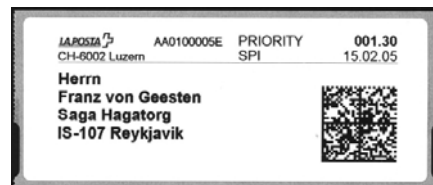

WebStamp wird abgeschaltet !

Mit WebStamp konnte man seit 2004 erstmals nach dem Pilotversuch StampIt 2002 „digitale Briefmarken“ über das Internet kaufen. So hat die Post diese Marken genannt.

WebStamp wird in wenigen Tagen abgeschaltet. Dieses Angebot gilt nur, bis die Post das System abschaltet. Beeilen Sie sich mit der Bestellung, falls Sie noch an gelaufenen Briefen Interesse haben.

1. Ausgabe DIE POST zuadressiert an Ihre Adresse

203.955	Brief Zudruck B STANDARD Inland echt gelaufen an Ihre Adresse	Fr.	8.00
203.966	Brief Zudruck A STANDARD Inland echt gelaufen an Ihre Adresse	Fr.	8.00
203.977	Brief Zudruck ECONOMY SPI Ausland echt gelaufen an Ihre Adresse	Fr.	8.00
203.988	Brief Zudruck PRIORITY SPI Ausland echt gelaufen an Ihre Adresse	Fr.	8.00

2. Ausgabe LA POSTE zuadressiert an Ihre Adresse

203.999	Brief Zudruck B STANDARD Inland echt gelaufen an Ihre Adresse	Fr.	8.00
204.581	Brief Zudruck A STANDARD Inland echt gelaufen an Ihre Adresse	Fr.	8.00
204.592	Brief Zudruck ECONOMY SPI Ausland echt gelaufen an Ihre Adresse	Fr.	8.00
204.606	Brief Zudruck PRIORITY SPI Ausland echt gelaufen an Ihre Adresse	Fr.	8.00

3. Ausgabe LA POSTA zuadressiert an Ihre Adresse

204.617	Brief Zudruck B STANDARD Inland echt gelaufen an Ihre Adresse	Fr.	8.00
204.628	Brief Zudruck A STANDARD Inland echt gelaufen an Ihre Adresse	Fr.	8.00
204.639	Brief Zudruck ECONOMY SPI Ausland echt gelaufen an Ihre Adresse	Fr.	8.00
204.640	Brief Zudruck PRIORITY SPI Ausland echt gelaufen an Ihre Adresse	Fr.	8.00