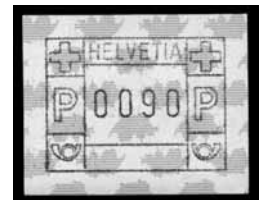

ATM 19 Umriss der Schweiz dunkel

Seit Juli 2005 wird in ca. 800 Frama-Automaten die aktuelle Papiersorte der Schweizer Automatenmarken verwendet: Ausgabe 19, Auflage 2005 nachgedruckt in einem deutlich dunkleren Farbton !

Neben postfrischen / gestempelten ATM und Belegen vom Frühdatum Juli 2005 können wir Ihnen auch hier echtgelaufene Briefe an Ihre Adresse anbieten: