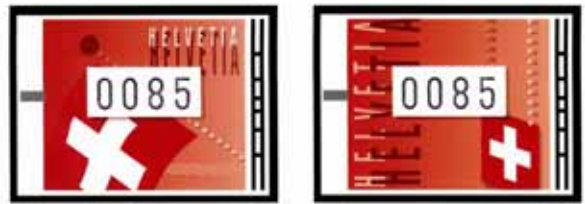

ATM 20-21 Schweizer Flaggen

Am 6. September 2005 sind die beiden aktuellen ATM Schweizer Flaggen ATM 20 Schweizer Flagge zur See und ATM 21 Schweizer Fahne erschienen.