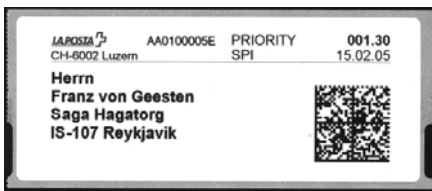

WebStamps, die digitalen Briefmarken

Die digitalen Briefmarken zuadressiert an Ihre Adresse

Je nach Wunsch können Sie die Internet-Briefmarken hier auf echt gelaufenen Briefen an Ihre Adresse in allen drei Sprachvarianten bestellen; also mit dem entsprechenden Logo oben rechts: DIE POST, LA POSTE und LA POSTA