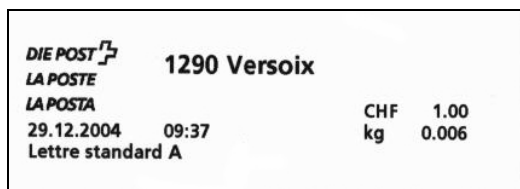

Die neuen SFS Zebra, französische Zudr.

Zudrucke in der Sprachvariante französisch

_____ x	SFS 0.85 Zudruck Lettre standard B	Fr. 8.00
_____ x	SFS 1.00 Zudruck Lettre standard A	Fr. 8.00
_____ x	SFS 1.20 Zudruck Lettre ECONOMY	Fr. 8.00
_____ x	SFS 1.30 Zudruck Lettre PRIORITY	Fr. 8.00