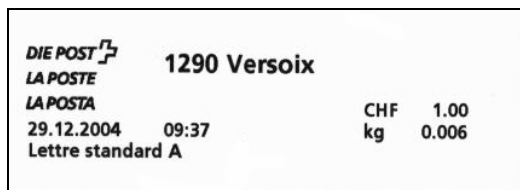

Die neuen SFS Zebra, italienische Zudr.

Zudrucke in der Sprachvariante italienisch

_____ x	SFS 0.85 Zudruck Lettera standard B	Fr. 8.00
_____ x	SFS 1.00 Zudruck Lettera standard A	Fr. 8.00
_____ x	SFS 1.20 Zudruck Lettera ECONOMY	Fr. 8.00
_____ x	SFS 1.30 Zudruck Lettera PRIORITY	Fr. 8.00