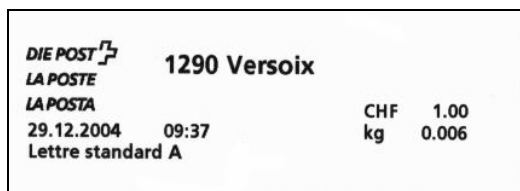

Die neuen SFS Zebra, deutsche Zudrucke

Die neuen Zebra-SFS aus den Schalterterminals

_____ x	SFS 0.85 Zudruck B-Standardbrief	Fr. 8.00
_____ x	SFS 1.00 Zudruck A-Standardbrief	Fr. 8.00
_____ x	SFS 1.20 Zudruck Brief ECONOMY	Fr. 8.00
_____ x	SFS 1.30 Zudruck Brief PRIORITY	Fr. 8.00